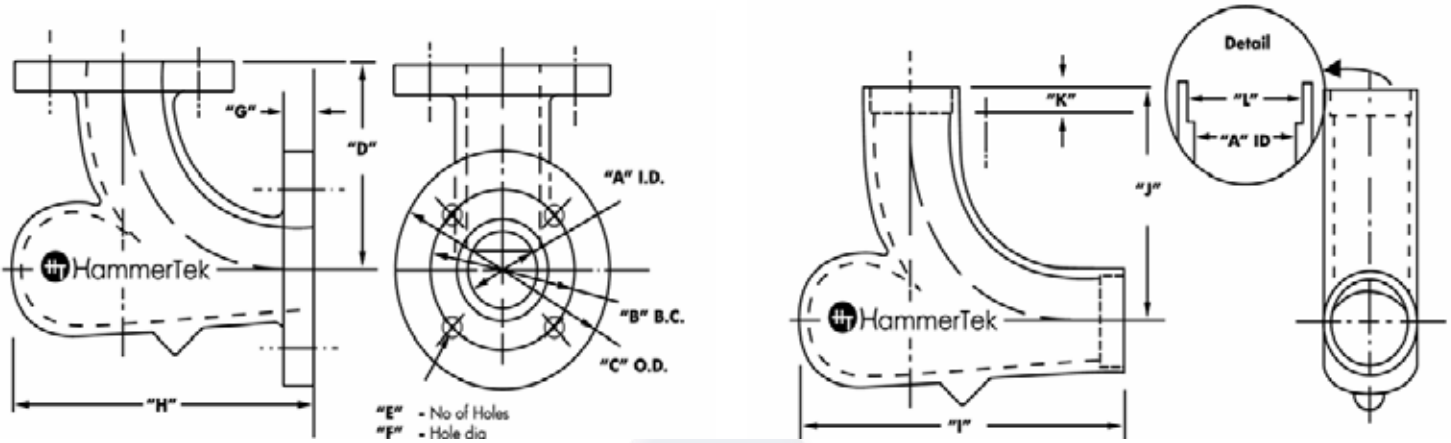

800-255-6213

Smart Elbow® deflection elbow - 90° 11 Gauge Tube Dimensions

Tube Size	1.5"	1.75"	2"	2.25"	2.5"	3"	3.5"	4"	4.5"	5"	6"	8"
A	1.25	1.5	1.75	2.00	2.25	2.75	3.26	3.75	4.25	4.75	5.75	7.75
B	N/A	N/A	4.75	N/A	5.50	6.00	6.00	7.00	7.50	8.50	9.50	11.75
C	N/A	N/A	6.00	N/A	7.00	7.50	7.50	8.50	9.00	10.00	11.00	13.50
D	N/A	N/A	7.00	N/A	7.00	7.75	7.50	8.50	8.94	10.25	11.50	14.25
E	N/A	N/A	4.00	N/A	4.00	4.00	4.00	8.00	8.00	8.00	8.00	8.00
F	N/A	N/A	0.75	N/A	0.75	0.75	0.75	0.75	0.75	0.88	0.88	0.88
G	N/A	N/A	0.63	N/A	0.69	0.75	0.75	0.94	1.00	0.94	1.00	1.13
H	N/A	N/A	9.00	N/A	10.13	11.13	12.25	13.91	14.88	18.06	21.13	27.63
I	9.50	9.50	11.00	11.68	12.13	13.13	15.13	18.22	18.00	22.88	26.63	33.63
J	7.50	7.50	8.50	8.06	9.00	9.75	10.50	12.81	12.06	15.06	17.00	20.25
K	2.50	2.50	2.63	2.63	2.69	2.75	3.00	4.00	4.25	4.50	5.50	7.00
L	1.50	1.75	2.00	2.25	2.50	3.00	3.50	4.00	4.50	5.00	6.00	8.00

Chamfering available to match 14, 16 or 18 gauge tubing

### Smart Elbow® deflection elbow - 45° 11 Gauge Tube Dimensions

Tube Size	2"	2.5"	3"	3.5"	4"	4.5"	5"	6"	8"
A	1.75	2.25	2.75	3.25	3.75	4.25	4.75	5.75	7.75
B	4.75	5.50	6.00	6.00	7.00	7.5	8.50	9.50	11.75
C	6.00	7.00	7.50	7.50	8.50	9.00	10.00	11.00	13.50
D	9.44	10.13	11.38	12.50	15.69	16.38	18.81	22.25	26.00
E	4.00	4.00	4.00	4.00	8.00	8.00	8.00	8.00	8.00
F	0.75	0.75	0.75	0.75	0.75	0.75	0.88	0.88	0.88
G	0.63	0.69	0.75	0.75	0.94	1.00	0.94	1.00	1.13
H	7.44	8.13	9.38	8.56	11.38	13.25	14.00	16.75	20.00
I	3.06	3.25	3.63	4.06	3.88	4.75	4.81	5.31	7.00
J	9.00	10.13	11.19	12.62	13.91	15.88	18.50	21.50	28.38
K	2.63	2.69	2.75	3.00	4.00	4.25	4.50	5.50	7.00
L	2.00	2.50	3.00	3.50	4.00	4.50	5.00	6.00	8.00
M	5.06	5.25	5.63	7.00	8.19	7.88	9.63	10.81	14.00
N	2.00	2.50	3.00	3.50	4.00	4.50	5.00	6.00	8.00