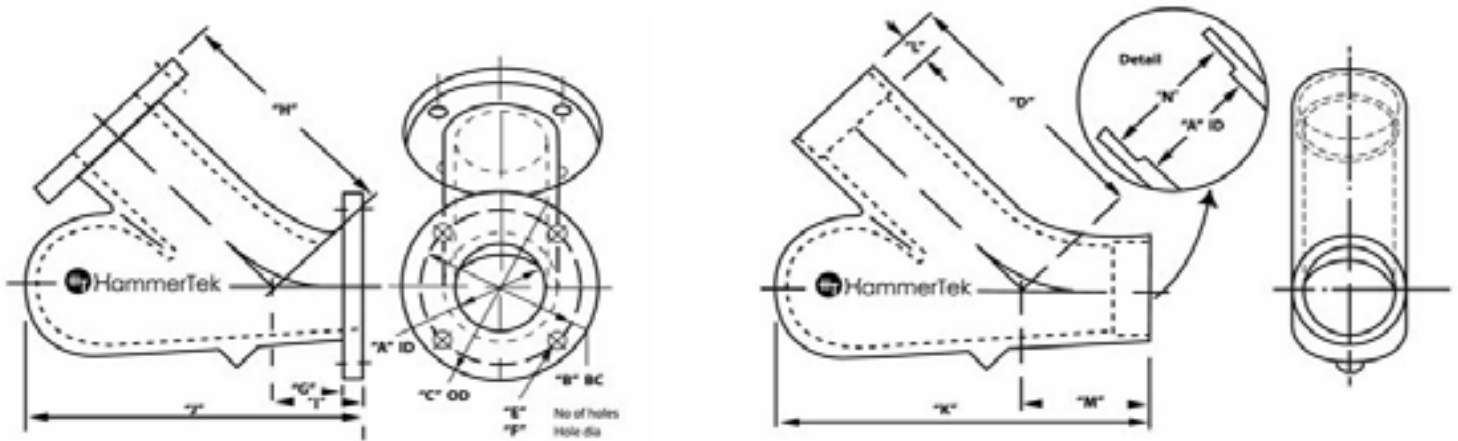

800-255-6213

Smart Elbow® deflection elbow - 90° 11 Gauge Tube Dimensions

Tube Size	1.5"	1.75"	2"	2.25"	2.5"	3"	3.5"	4"	4.5"	5"	6"	8"
A	1.25	1.5	1.75	2.00	2.25	2.75	3.26	3.75	4.25	4.75	5.75	7.75
B	N/A	N/A	4.75	N/A	5.50	6.00	6.00	7.00	7.50	8.50	9.50	11.75
C	N/A	N/A	6.00	N/A	7.00	7.50	7.50	8.50	9.00	10.00	11.00	13.50
D	N/A	N/A	7.00	N/A	7.00	7.75	7.50	8.50	8.94	10.25	11.50	14.25
E	N/A	N/A	4.00	N/A	4.00	4.00	4.00	8.00	8.00	8.00	8.00	8.00
F	N/A	N/A	0.75	N/A	0.75	0.75	0.75	0.75	0.75	0.88	0.88	0.88
G	N/A	N/A	0.63	N/A	0.69	0.75	0.75	0.94	1.00	0.94	1.00	1.13
H	N/A	N/A	9.00	N/A	10.13	11.13	12.25	13.91	14.88	18.06	21.13	27.63
I	9.50	9.50	11.00	11.68	12.13	13.13	15.13	18.22	18.00	22.88	26.63	33.63
J	7.50	7.50	8.50	8.06	9.00	9.75	10.50	12.81	12.06	15.06	17.00	20.25
K	2.50	2.50	2.63	2.63	2.69	2.75	3.00	4.00	4.25	4.50	5.50	7.00
L	1.50	1.75	2.00	2.25	2.50	3.00	3.50	4.00	4.50	5.00	6.00	8.00

Chamfering available to match 14, 16 or 18 gauge tubing

### Smart Elbow® deflection elbow - 45° 11 Gauge Tube Dimensions

Tube Size	2"	2.5"	3"	3.5"	4"	4.5"	5"	6"	8"
A	1.75	2.25	2.75	3.25	3.75	4.25	4.75	5.75	7.75
B	4.75	5.50	6.00	6.00	7.00	7.5	8.50	9.50	11.75
C	6.00	7.00	7.50	7.50	8.50	9.00	10.00	11.00	13.50
D	9.44	10.13	11.38	12.50	15.69	16.38	18.81	22.25	26.00
E	4.00	4.00	4.00	4.00	8.00	8.00	8.00	8.00	8.00
F	0.75	0.75	0.75	0.75	0.75	0.75	0.88	0.88	0.88
G	0.63	0.69	0.75	0.75	0.94	1.00	0.94	1.00	1.13
H	7.44	8.13	9.38	8.56	11.38	13.25	14.00	16.75	20.00
I	3.06	3.25	3.63	4.06	3.88	4.75	4.81	5.31	7.00
J	9.00	10.13	11.19	12.62	13.91	15.88	18.50	21.50	28.38
K	2.63	2.69	2.75	3.00	4.00	4.25	4.50	5.50	7.00
L	2.00	2.50	3.00	3.50	4.00	4.50	5.00	6.00	8.00
M	5.06	5.25	5.63	7.00	8.19	7.88	9.63	10.81	14.00
N	2.00	2.50	3.00	3.50	4.00	4.50	5.00	6.00	8.00